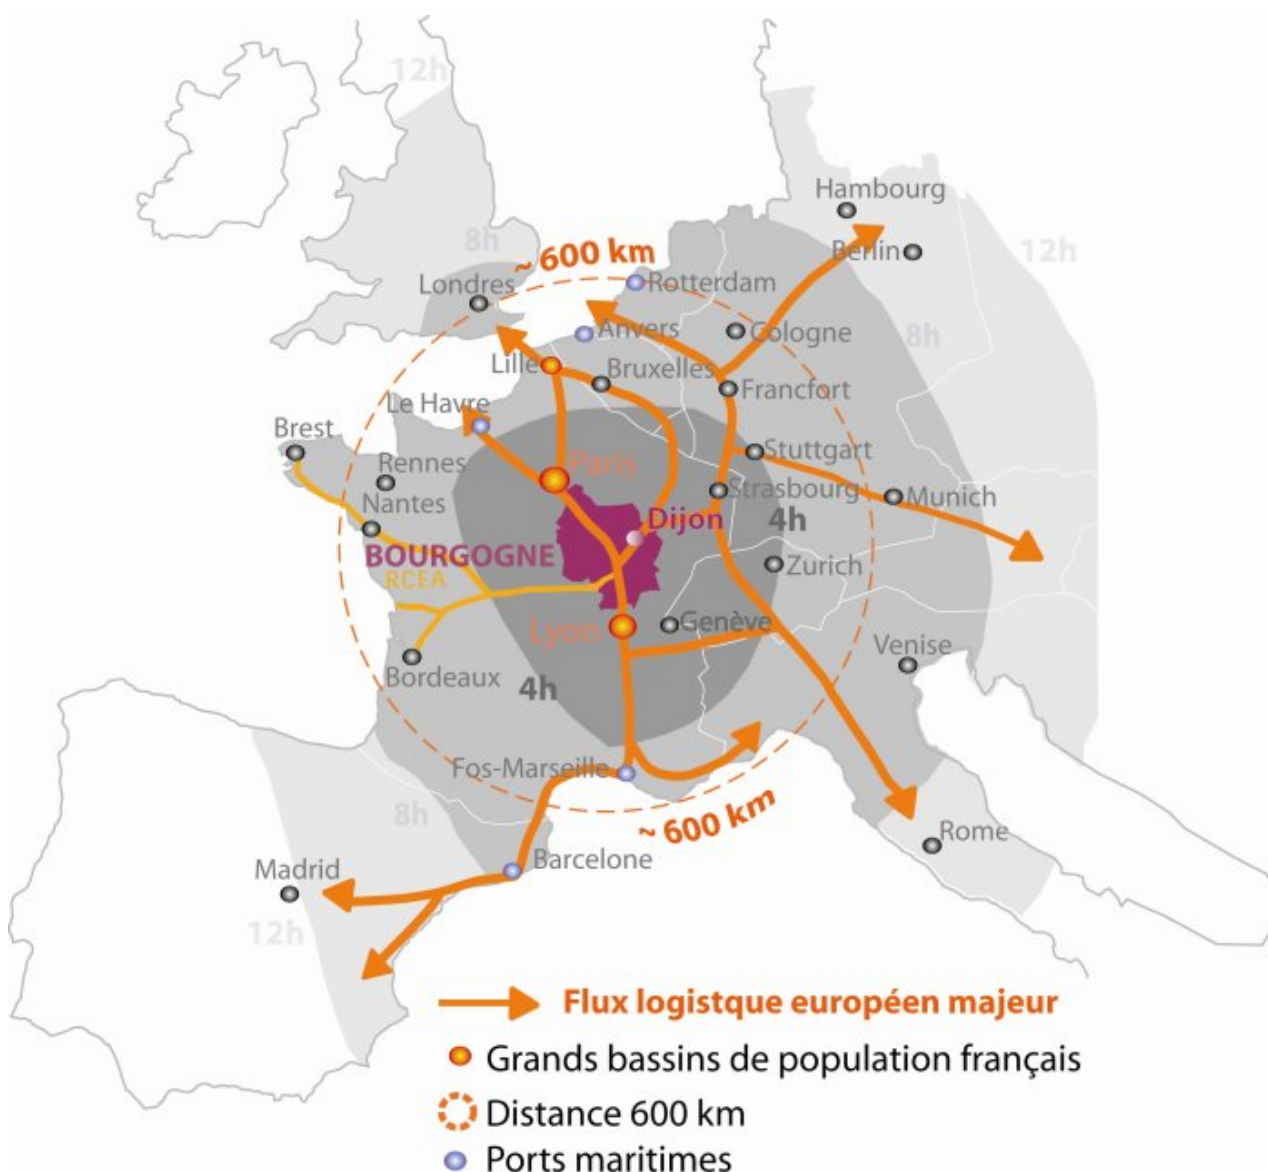

Des réseaux performants

ARIA Bourgogne, l'Association Régionale des Industries Alimentaires regroupant les entreprises (privées ou coopératives) de transformation alimentaire à caractère industriel. Son objectif est de faciliter les enrichissements croisés et susciter des synergies entre les entreprises de la filière au niveau régional.

Plateformes de distributeurs de l'alimentation grand public

Source : ADIVAL, 2006
Réalisé par Bourgogne Développement
©AdressMap - PB MapInfo
Reproduction interdite

Un réseau d'agriculteurs et d'industriels qui produisent et transforment des aliments répondant à des normes qualitatives rigoureuses :

Un emplacement stratégique pour l'accès au marché européen :

- 40% des flux de marchandises transitant en Europe,
- Des échanges Nord-Sud France et Europe.
- Un marché de 120 millions de consommateurs à moins d'une journée de camion réglementaire,
- Un réseau de plus de 100 plates-formes de distributeurs de produits alimentaires à moins d'une