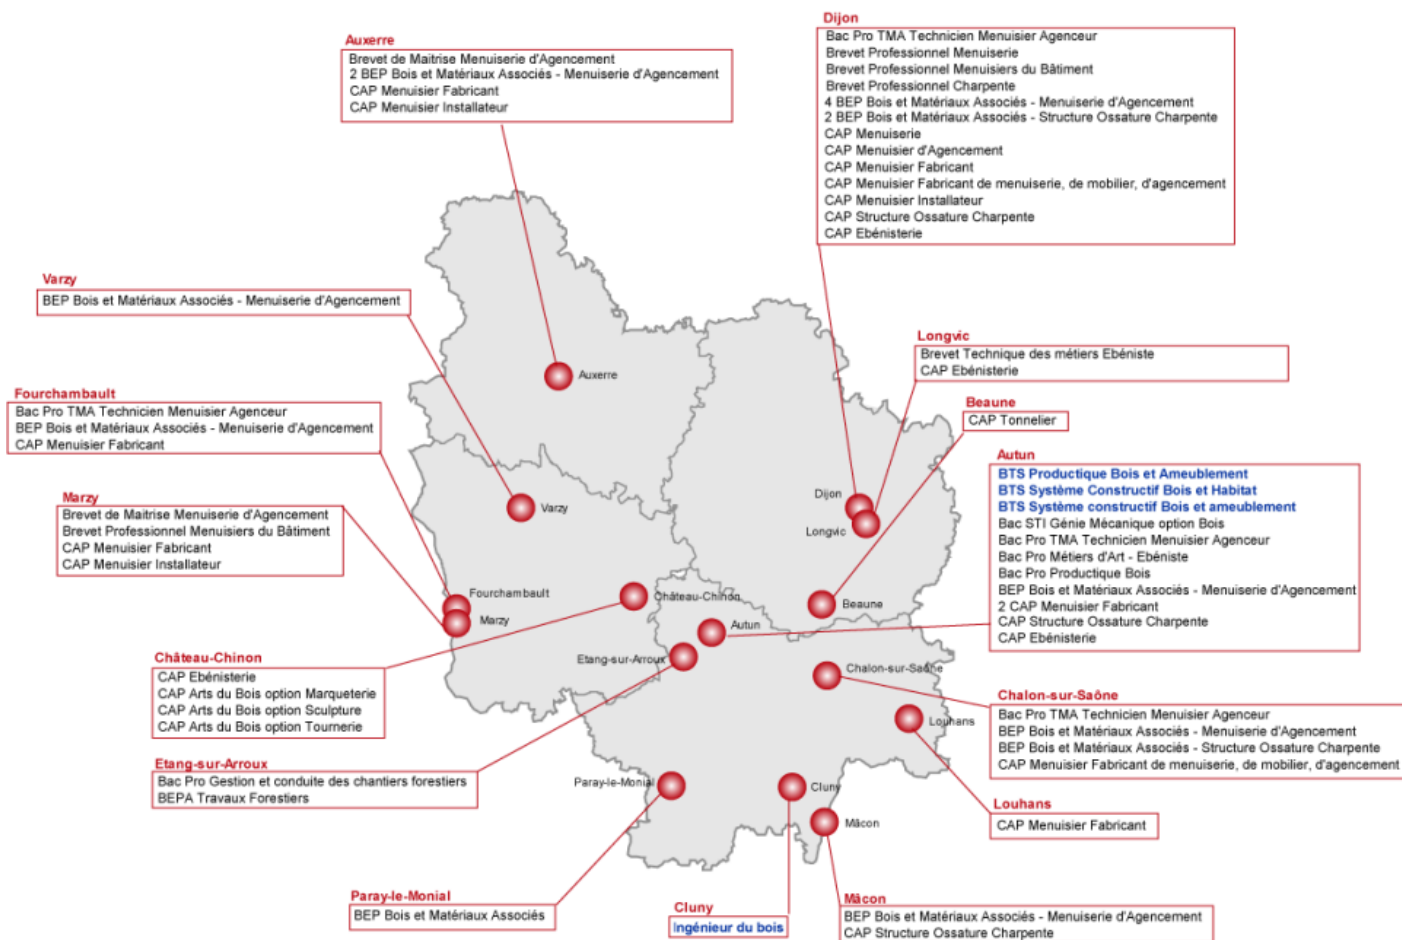

FORMATIONS DANS LE SECTEUR DU BOIS EN BOURGOGNE

FORMATION HORS BOURGOGNE

- [CNPR](#) - Lempdes
  - Gestion Forestière, Formation Technico-commerciale Produits d'Origine Forestière
- [ENSTIB](#) - Epinal
  - Ecole Nationale Supérieure des Technologies et Industries du Bois

Vous recherchez de nouveaux collaborateurs ? [Bourgogne Développement](#) vous soutient dans votre recrutement.

RECRUTEMENT

Aprovalbois propose un service d'offres d'emplois et une bourse de CVs sur son site www.aprovalbois.com